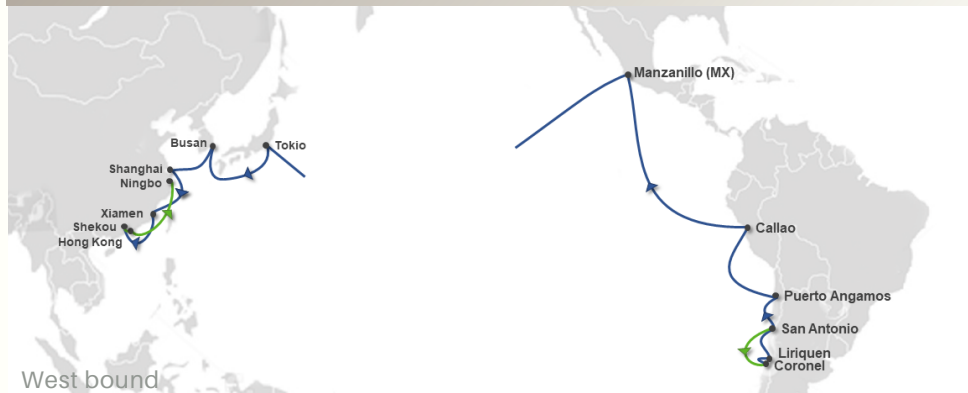

CATÁLOGO DE SERVICIOS

En SSA México, estamos preparados para satisfacer competitivamente las exigencias del mercado internacional.

A nuestra terminal arriba una amplia red de servicios marítimos con rutas que conectan al puerto de Manzanillo con todo el mundo.

South America-Asia | Loop 1

Líneas participantes: **Hapag-Lloyd** AN1 **HMM** NW1 **ONE** AX1 **MSC** INCA

Andes

Líneas participantes: **MSC** ANDES **HMM** NW2 **ONE** AX2 **Hapag-Lloyd** AN2

Asia-Mexico Express

East bound

West bound

Líneas participantes:

Hapag-Lloyd
AME1 / TPM

HMM
NW3

ONE
AX3

MSC
AZTEC

Margarita NEO | Express

Maersk
AC2

Hamburg Süd
ASP2

Sealand
AC2

Maya

East bound - West bound

Líneas participantes: **MSC**

WCCA2

South bound