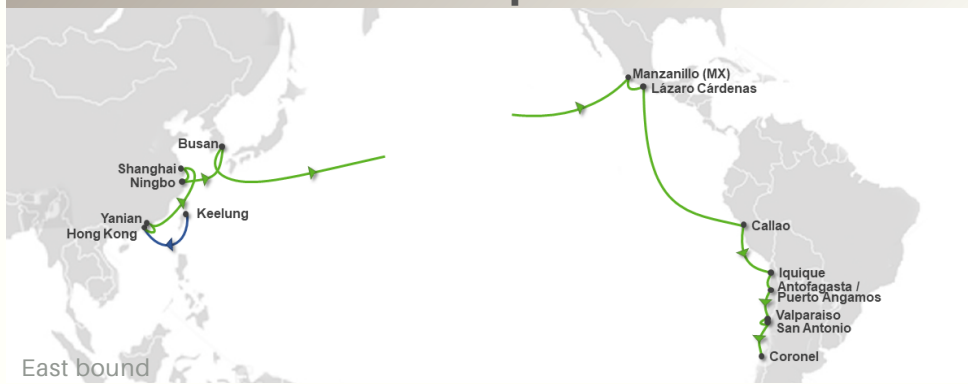

CATÁLOGO DE SERVICIOS

En SSA México, estamos preparados para satisfacer competitivamente las exigencias del mercado internacional.

A nuestra terminal arriba una amplia red de servicios marítimos con rutas que conectan al puerto de Manzanillo con todo el mundo.

South America-Asia | Loop 1

Líneas participantes: **Hapag-Lloyd** AN1 **HMM** NW1 **ONE** AX1 **MSC** INCA

Andes

Líneas participantes: **MSC** ANDES **HMM** NW2 **ONE** AX2 **Hapag-Lloyd** AN2

Asia-Mexico Express

East bound

West bound

Líneas participantes:

Hapag-Lloyd
AME1 / TPM

HMM
NW3

ONE
AX3

MSC
AZTEC

Margarita NEO | Express

Maersk
AC2

Hamburg Süd
ASP2

Sealand
AC2

Maya

East bound - West bound

Líneas participantes: **MSC**

WCCA2

South bound