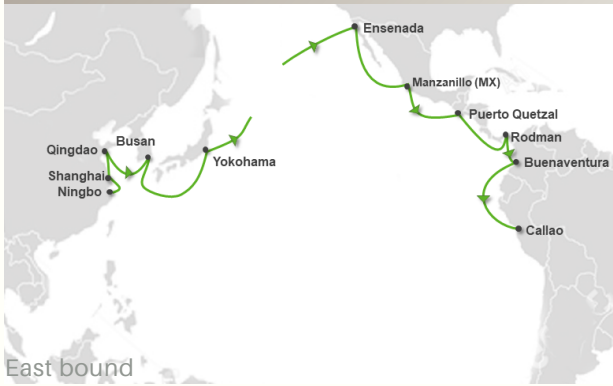

CATÁLOGO DE SERVICIOS

En SSA México, estamos preparados para satisfacer competitivamente las exigencias del mercado internacional.

A nuestra terminal arriba una amplia red de servicios marítimos con rutas que conectan al puerto de Manzanillo con todo el mundo.

South America-Asia | Loop 1

Líneas participantes: **Hapag-Lloyd** AN1 **HMM** NW1 **ONE** AX1 **MSC** INCA

Andes

Líneas participantes: **MSC** ANDES **HMM** NW2 **ONE** AX2 **Hapag-Lloyd** AN2

Asia-Mexico Express

East bound

West bound

Líneas participantes:

Hapag-Lloyd
AME1 / TPM

HMM
NW3

ONE
AX3

MSC
AZTEC

Margarita NEO | Express

East bound - West bound

Líneas participantes:

ONE
MAREX

Hapag-Lloyd
CCE

AC2

East bound

West bound

Líneas participantes: